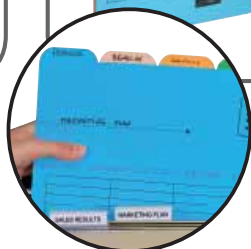

## Stap 2 kies de toepassing van de binnenmap

Voor duidelijke structuur	+++ BESTE KEUZE	+++ BESTE KEUZE	-	++
Voor verschillende type documenten	+++ BESTE KEUZE	+++ BESTE KEUZE	-	++
Voor de beste bescherming	++	-	+++ BESTE KEUZE	+++ BESTE KEUZE
Voor gemakkelijke identificering	-	+++ BESTE KEUZE	++	+++ BESTE KEUZE

Kies dan:

vouwmap

tabmap met 5 tabs

pocketmap gesloten

dossiermap

# gebruik ELBA Ultimate binnenmappen voor een nóg efficiënter archief

vouwmap

tabmap met 5 tabs

pocketmap gesloten

dossiermap